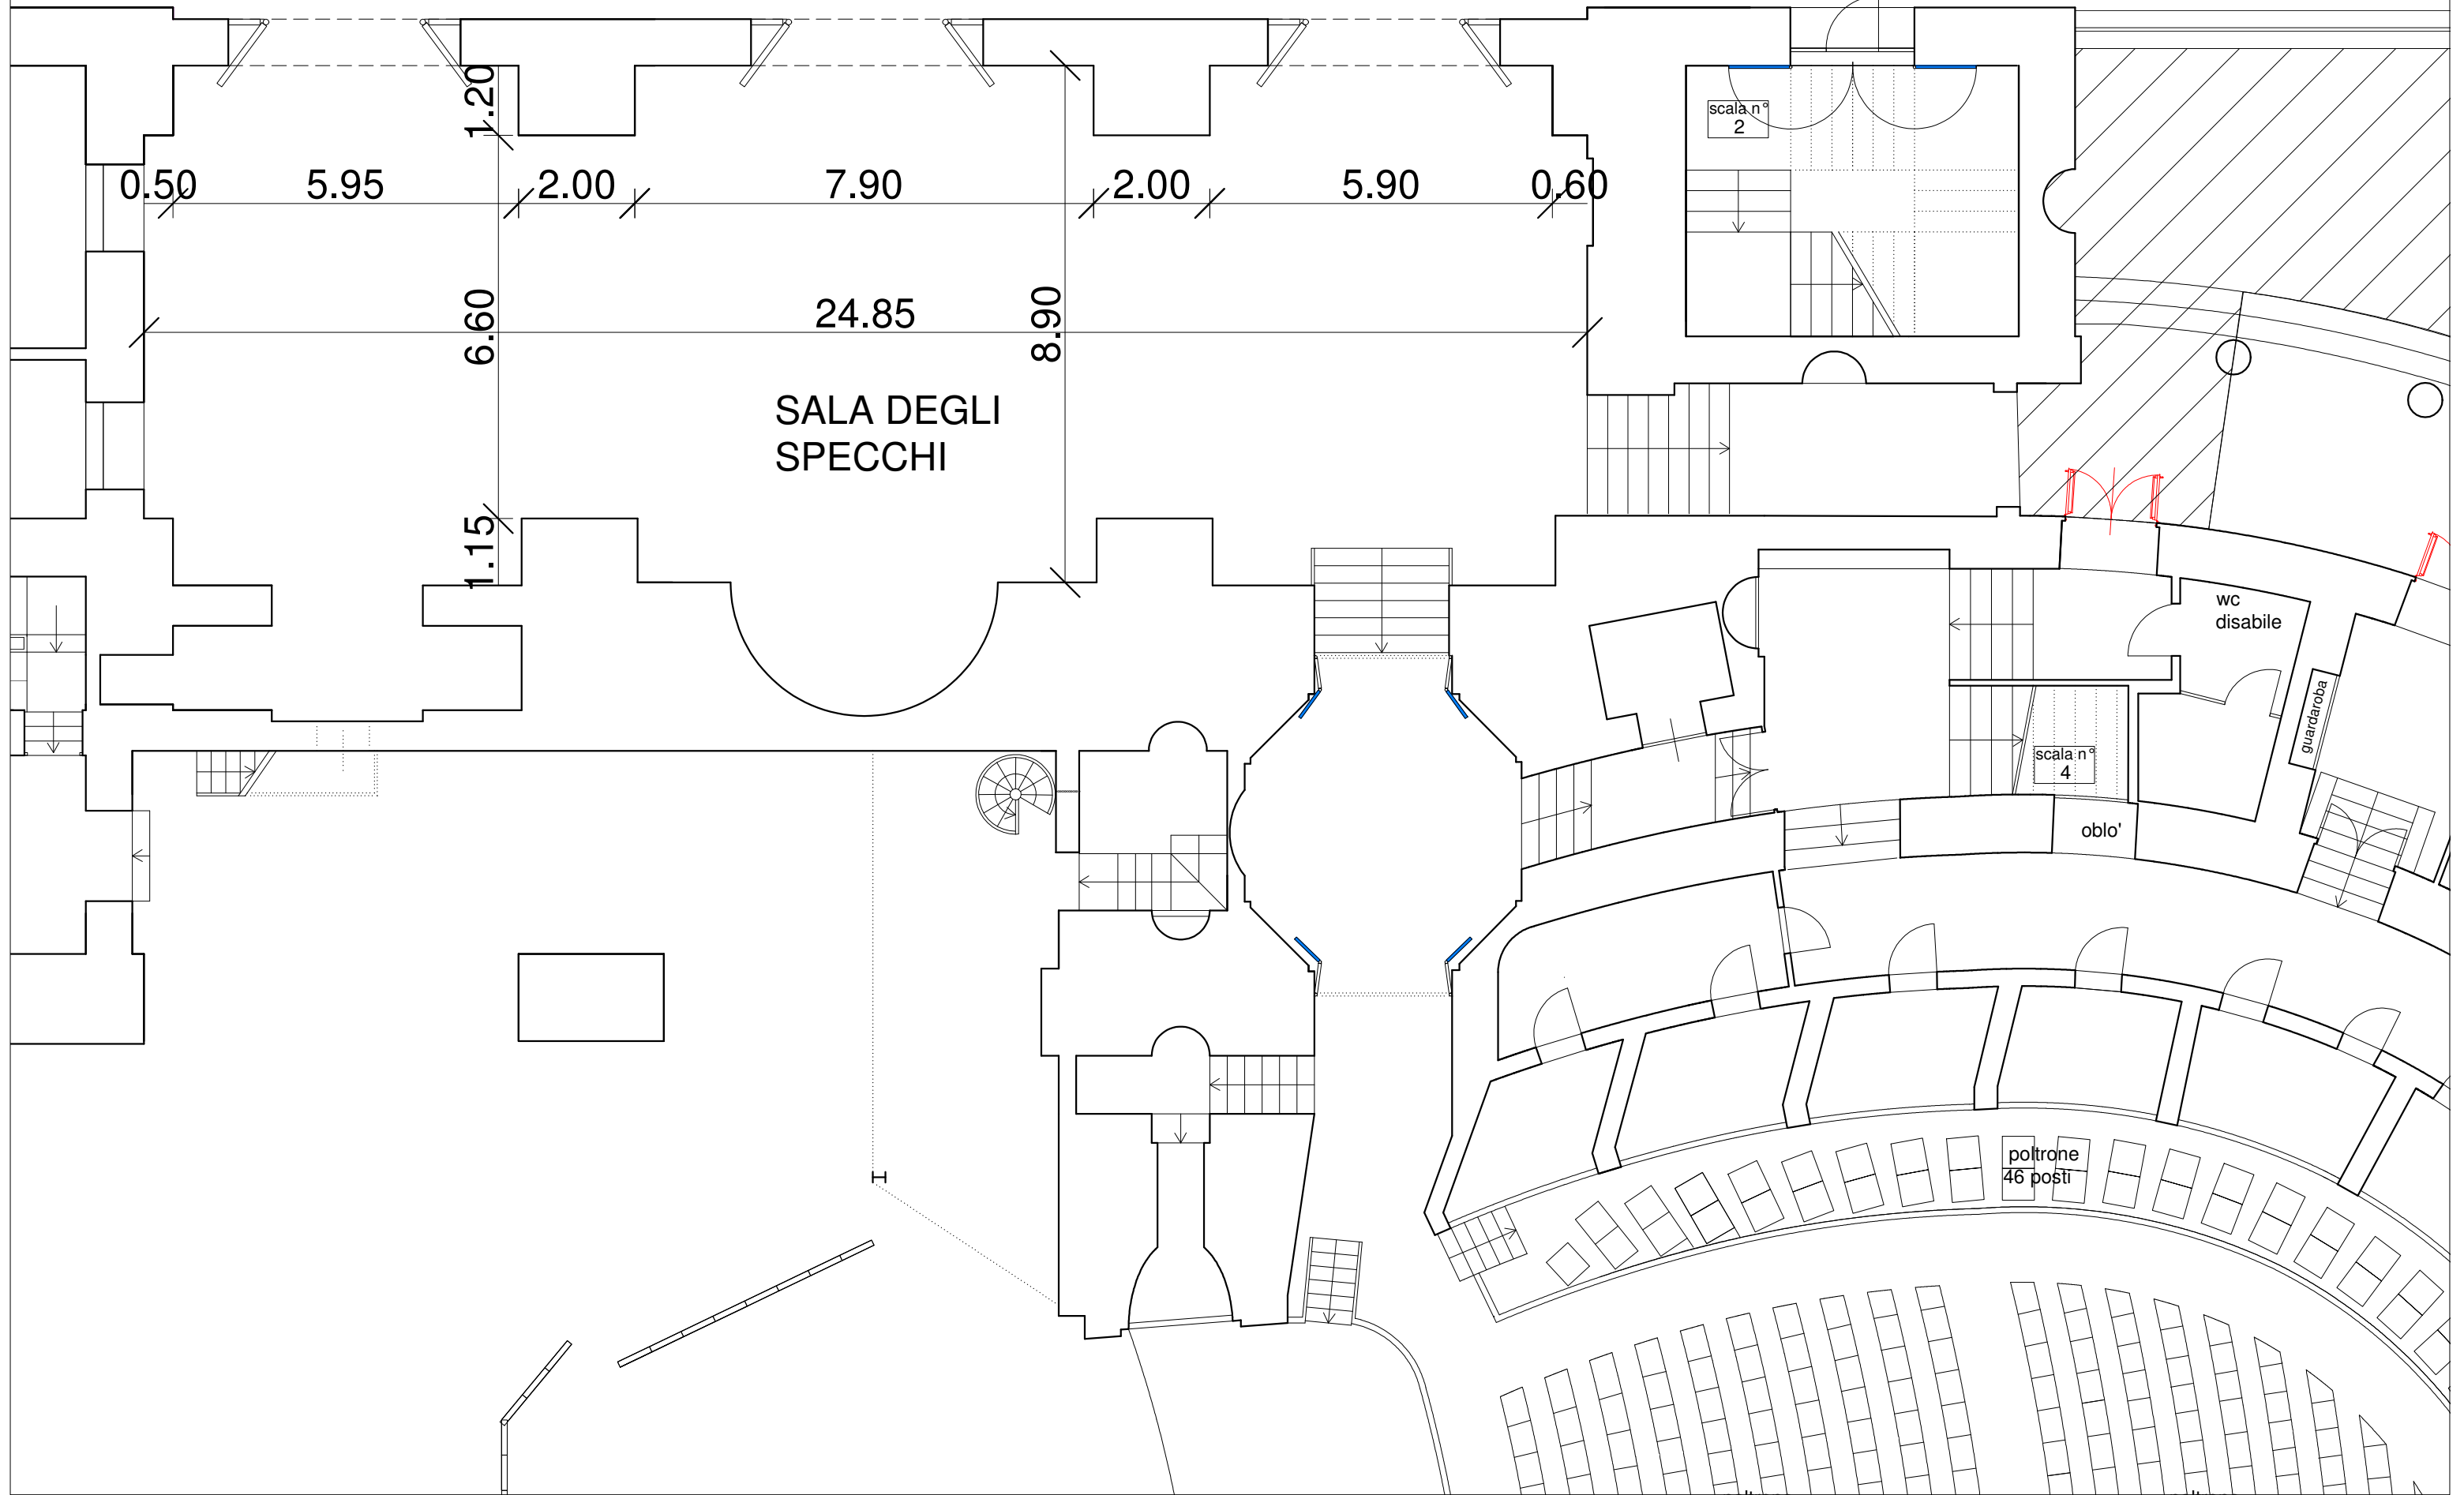

VIA E. AMARI

SALA DEGLI
SPECCHI

scala n°
2

scala n°
4

wc
disabile

guardaroba

oblo'

poltrone
46 posti